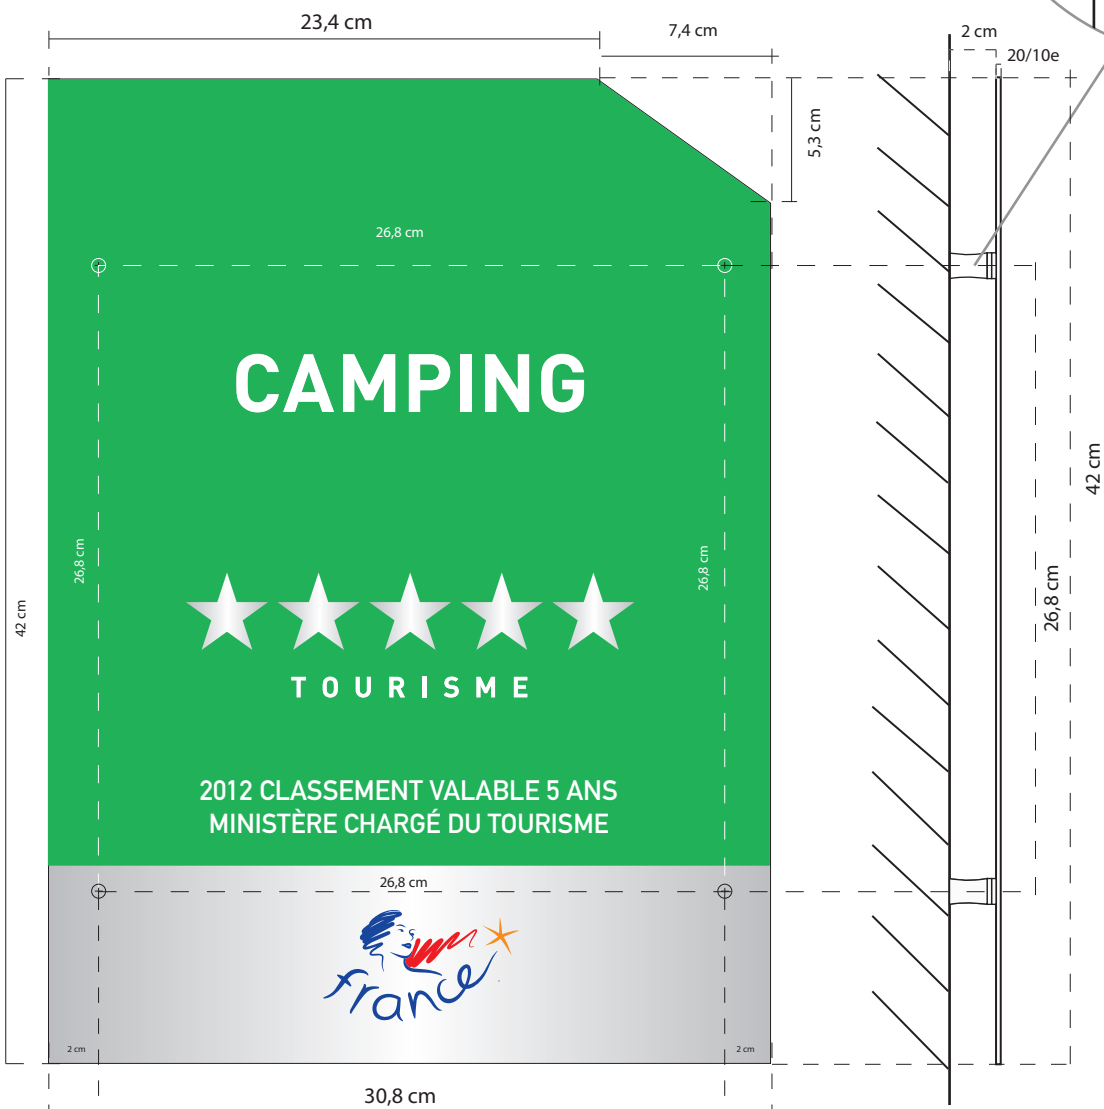

PLAQUE CAMPING TOURISME

1 à 5 étoiles

Plaque aluminium prélaquée blanc 20/10ème, format environ 420x308mm,

Pan coupé sur angle supérieur droit de 53mm et 74mm.

Collage d'un film aspect métal brossé sur toute la surface.

Contre collage d'un film transparent, en impression numérique

(uniquement zone verte, les textes et les étoiles restent aspect métal brossé).

Finition film antigraffiti.

Fixation par ergo en face arrière (aucune fixation visible en face avant)

⊕ DIAM : 6 mm

Hors Echelle